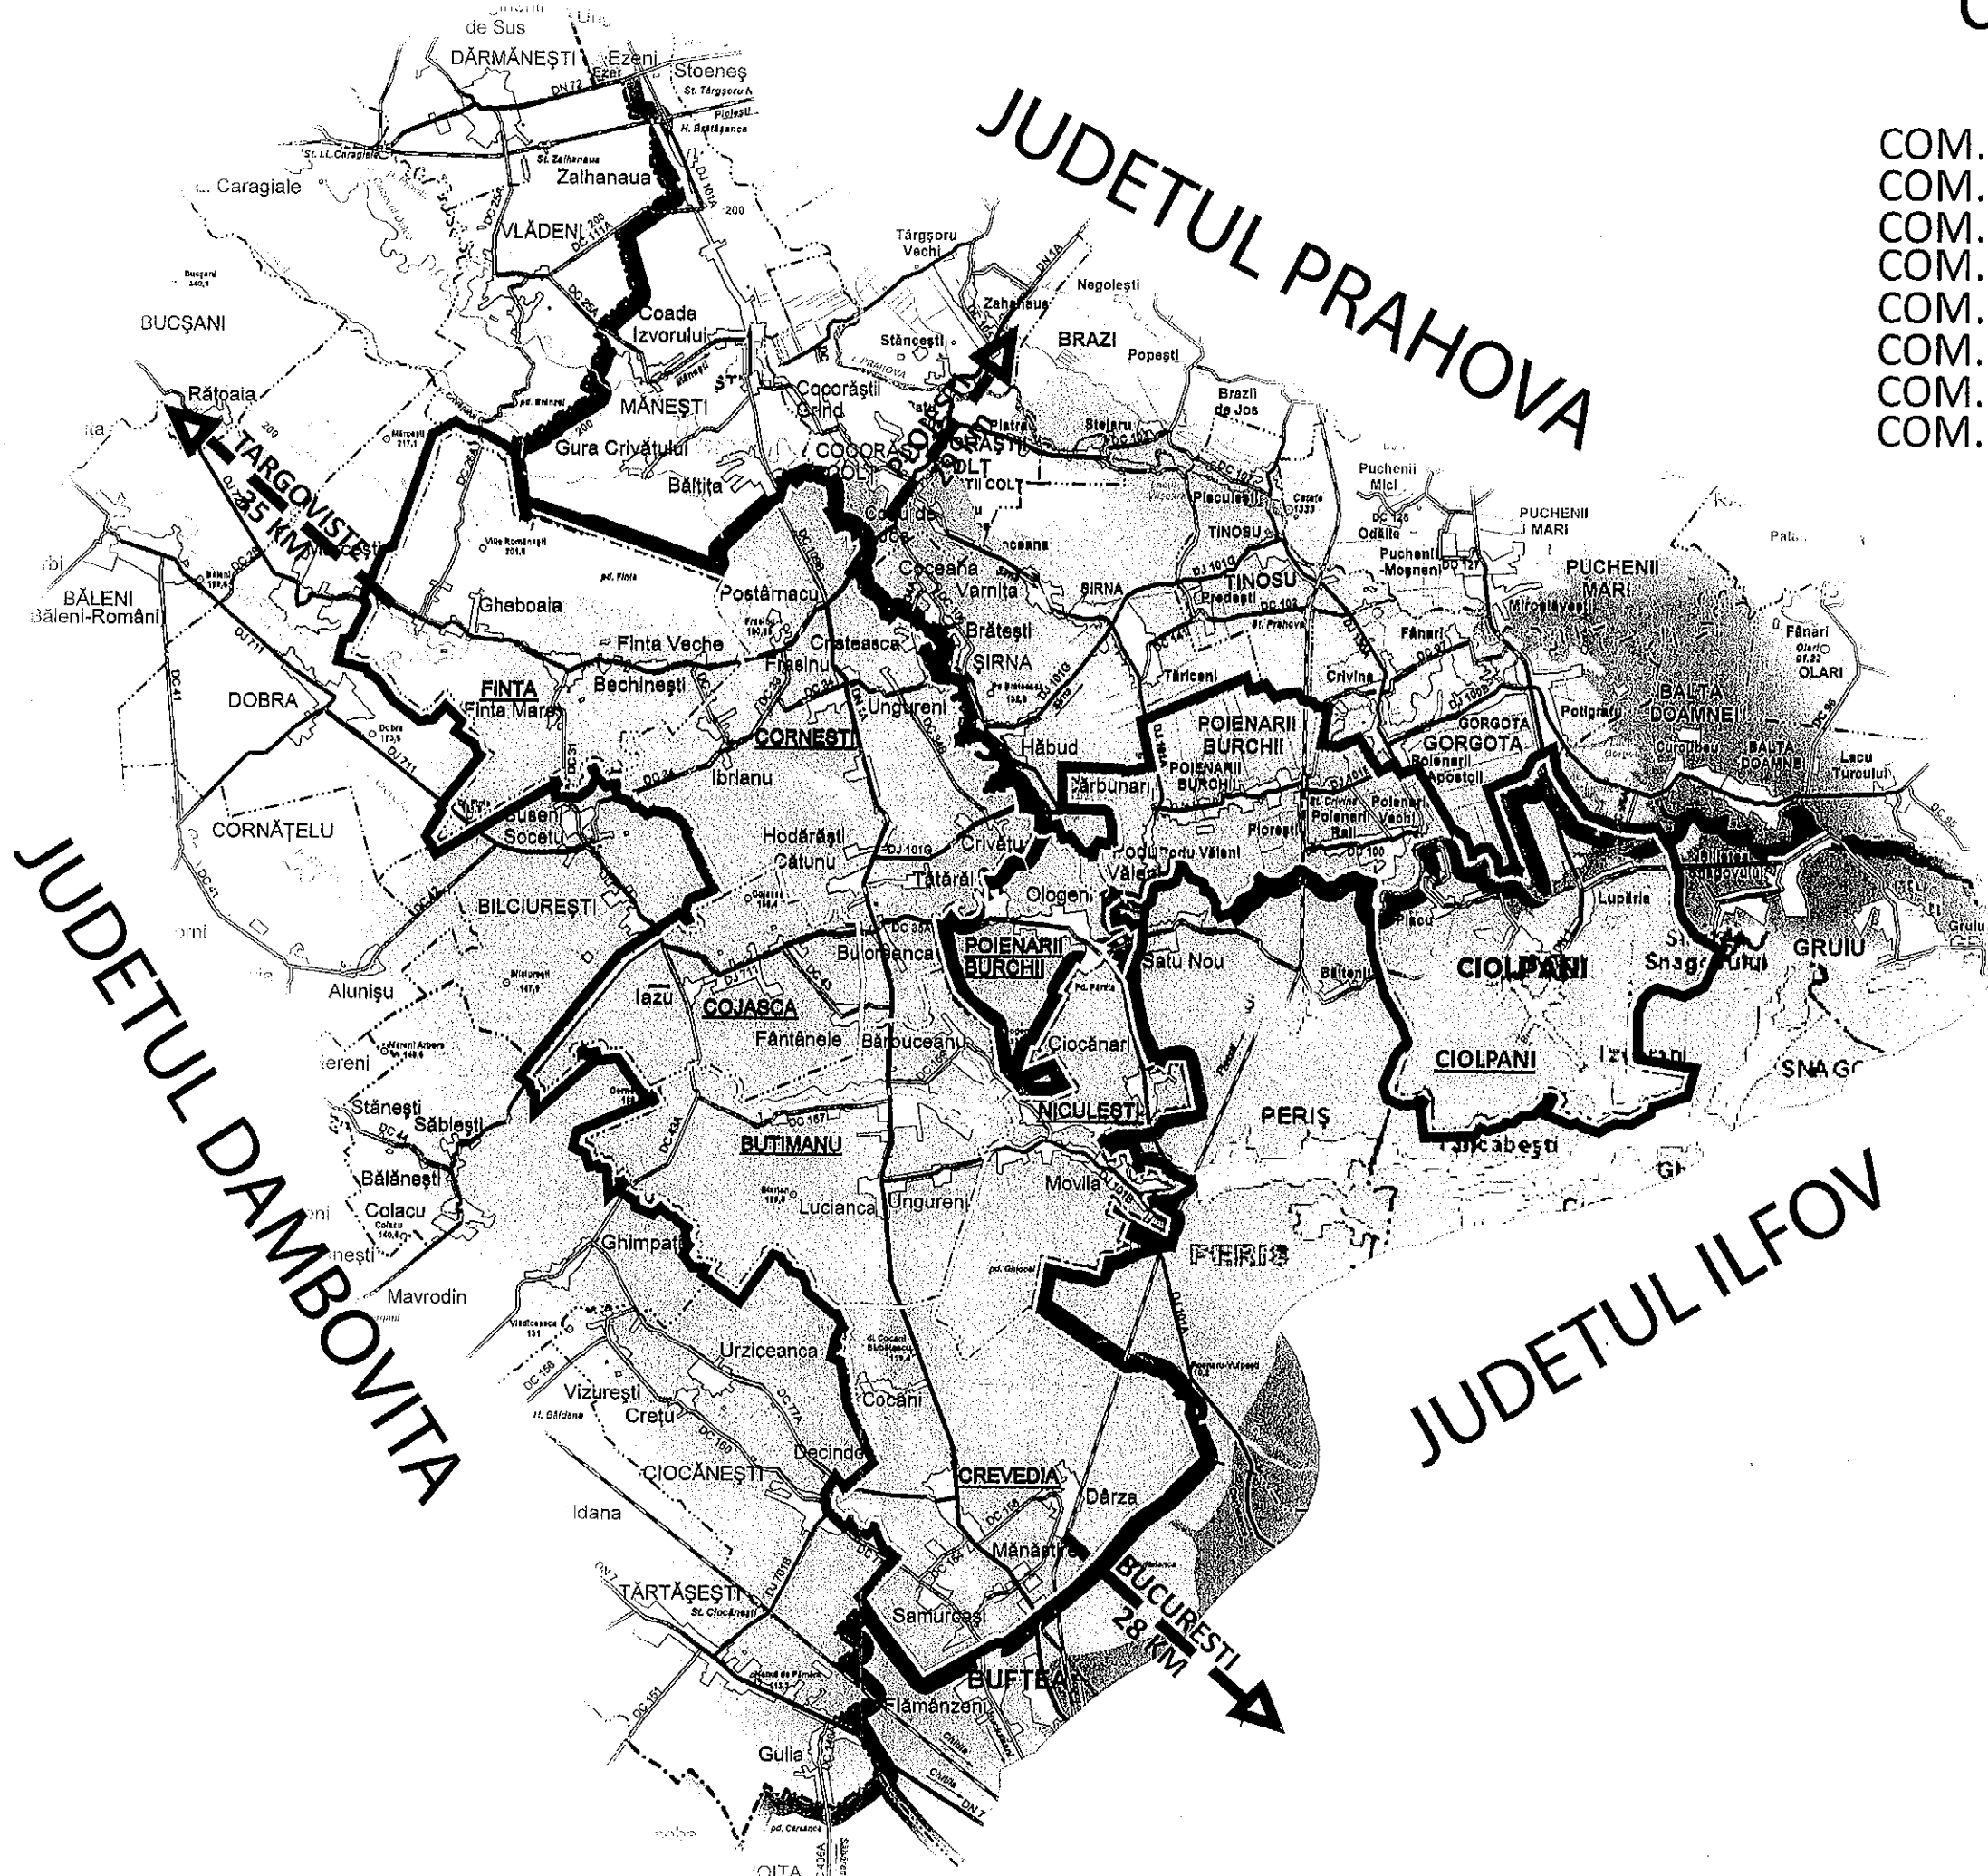

17
125

**PARTENERIATUL PRIVAT-PUBLIC
"GRUPUL DE ACTIUNE LOCALA OGOARELE VLASIEI"**

ANEXA 5

**HARTA ADMINISTRATIVA SI GEOGRAFICA
A TERITORIULUI**

COMPONENTA G.A.L. OGOARELE VLASIEI

26

- | | |
|------------------------|----------------|
| COM. BUTIMANU | jud. DAMBOVITA |
| COM. CIOLPANI | jud. ILFOV |
| COM. COJASCA | jud. DAMBOVITA |
| COM. CORNESTI | jud. DAMBOVITA |
| COM. CREVEDIA | jud. DAMBOVITA |
| COM. FINTA | jud. DAMBOVITA |
| COM. NICULESTI | jud. DAMBOVITA |
| COM. POIENARII BURCHII | jud. PRAHOVA |

LEGENDA

	Limită G.A.L.
	MUNICIPIU
	ORAȘE
	COMUNE
	SATE REȘEDINȚĂ
	Sate
	Limită de județ
	Limită de municipiu
	Limită de oraș
	Limită de comună
	Autostradă
	Drum național
	Drum județean
	Drum comunal
	Drum privat
	Drum de interes local
	Cale ferată
	Stație cale ferată
	Râuri și pârâuri
	Lacuri
	Poduri
	Vârful
	Toponimie

Scara înălțimilor

	2800
	2400
	2200
	2000
	1800
	1600
	1400
	1200
	1000
	800
	600
	400
	350
	300
	250
	200
	150
	100
	50